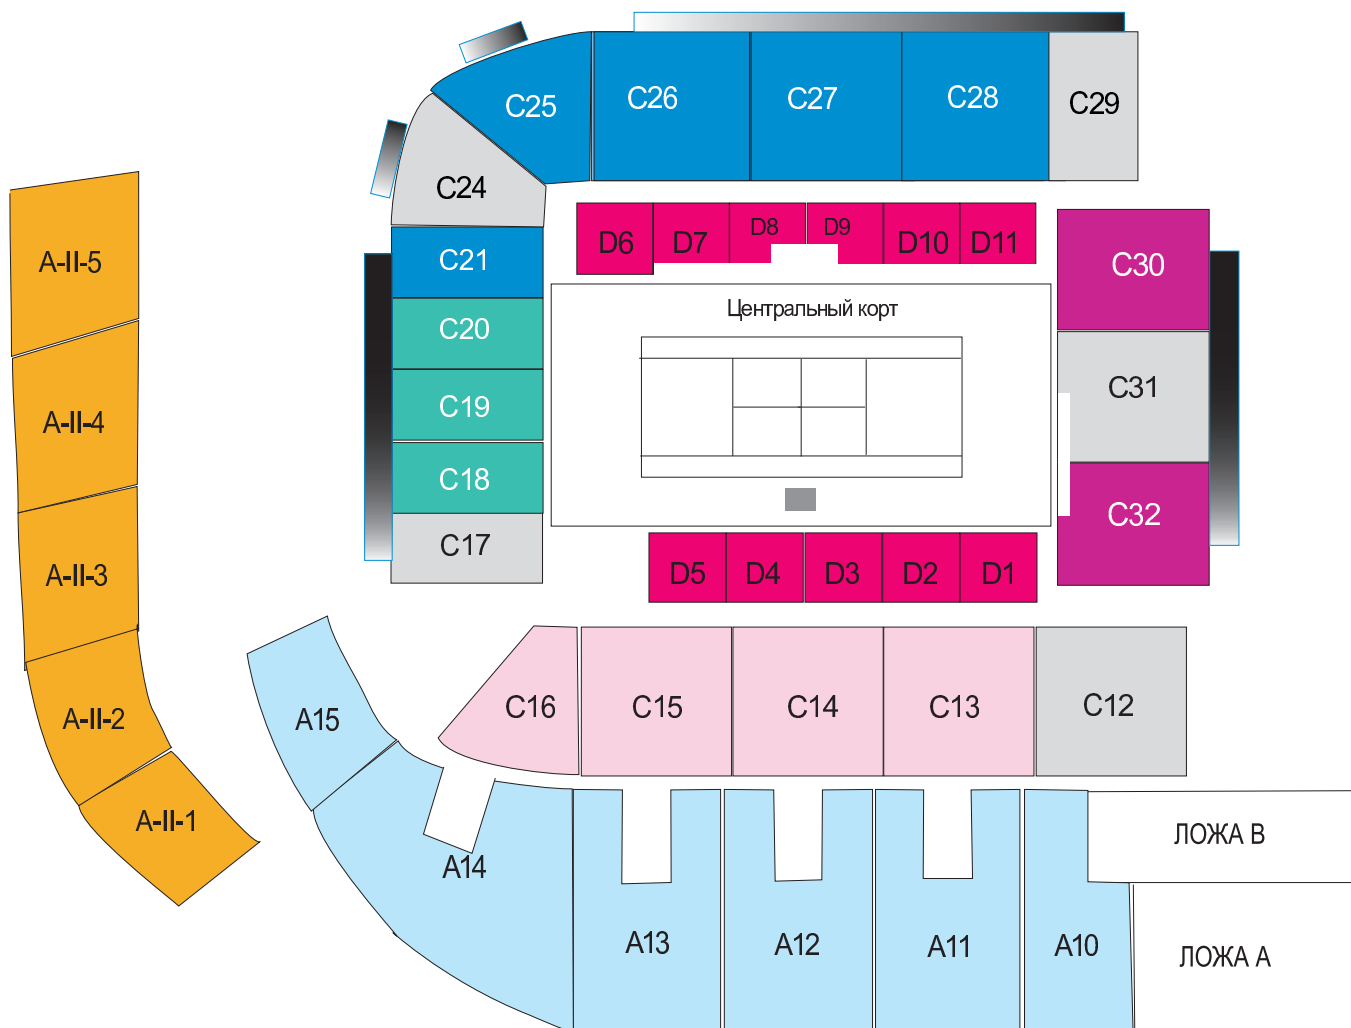

Схема трибун

Билеты всех категорий VIP и ЛЮКС (доступ в VIP зону на арене с/к “Олимпийский” в течение всех дней турнира)

 - VIP ложа     - VIP     - ЛЮКС А     - ЛЮКС В

Зрительские категории (доступ в VIP зону до 18.10)

 - 1 кат.     - 2 кат.     - 3 кат.

 - зарезервированные места